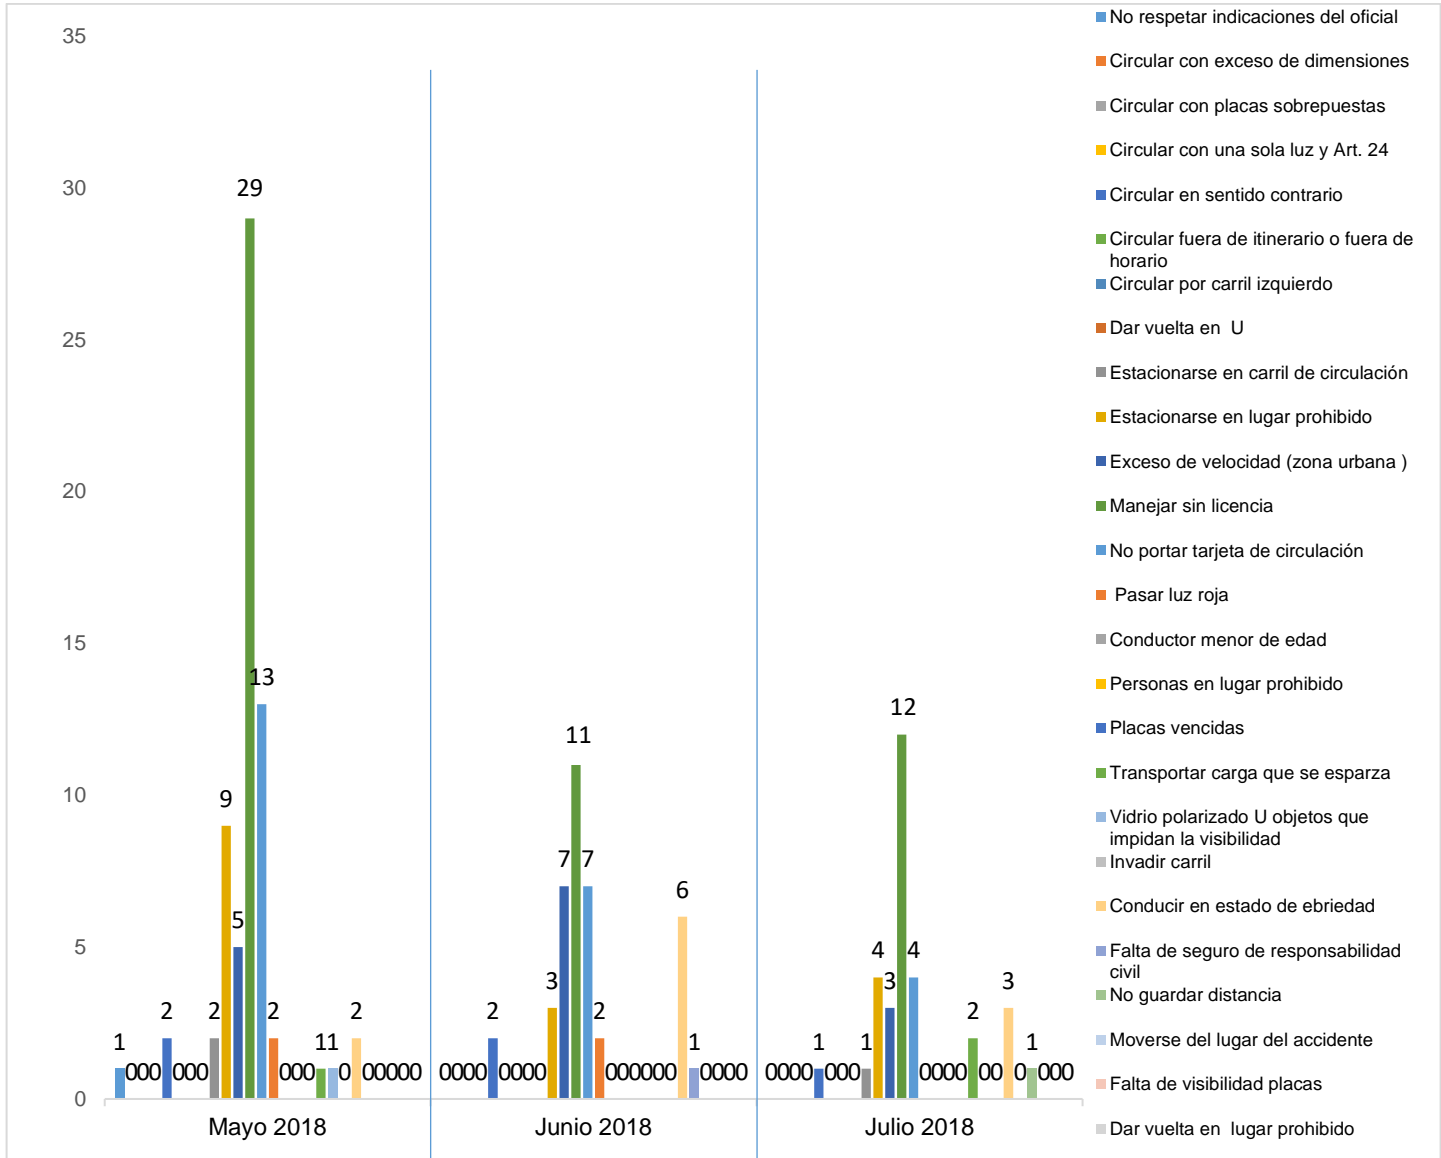

MUNICIPIO DE GARCÍA, NUEVO LEÓN
JULIO DEL 2018

INSTITUCIÓN DE POLICÍA PREVENTIVA MUNICIPAL ESTADÍSTICAS DE GRÁFICA DE INFRACCIONES

Área responsable de generar la información: Institución de Policía Preventiva Municipal.